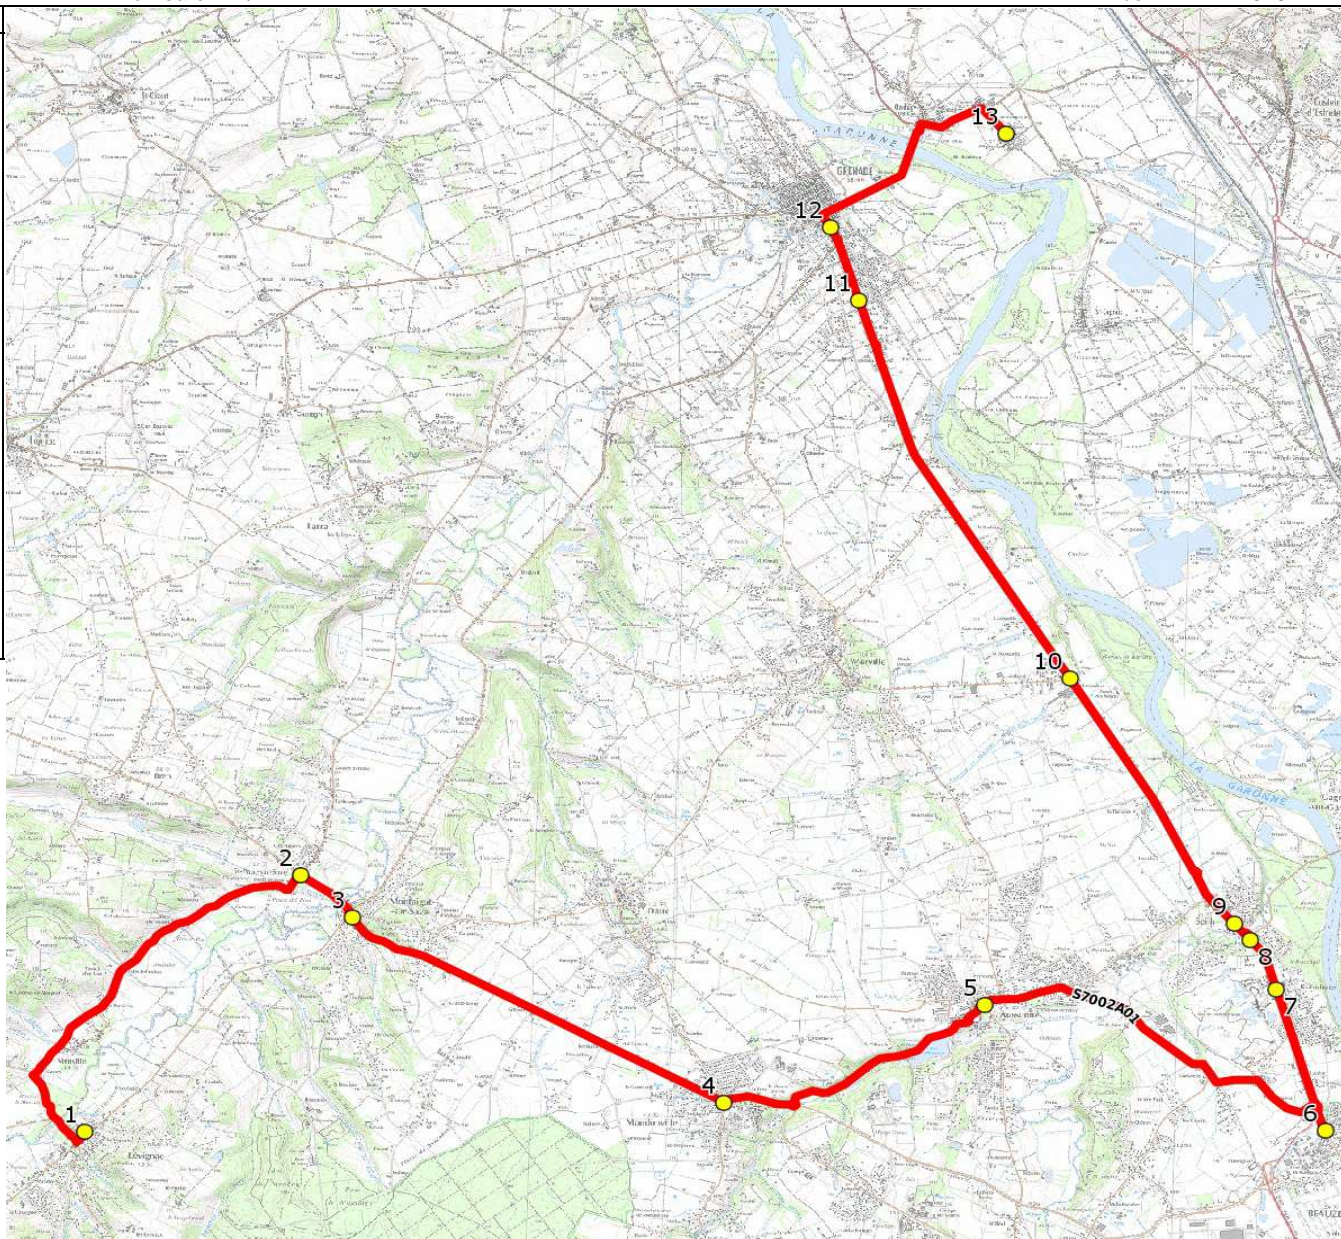

Mise à jour : 01/08/2016

Marché (année de notification-durée) : 2016-7

Nombre de places : 55 pl

Circuit : LEVIGNAC-LYCEE AGRICOLE ONDES

Transporteur : LES VOYAGES DUCLOS

Véhicule : - /

Circuit N° : S7002

Km en charge : 35,13 Km

Année : 2010

ITINERAIRE INDICATIF (ALLER)	LMMJV--
LEVIGNAC	
1. ABCGn0211 La Halle	06:55
SAINT-PAUL-SUR-SAVE	
2. ABCGn0200 Le Château	07:02
MONTAIGUT-SUR-SAVE	
3. RD1/PCG Av Toulouse	07:07
MONDONVILLE	
4. ABCGn1496 Le Taillandier	07:12
AUSSONNE	
5. ABCGn0202 République	07:17
BEAUZELLE	
6. ABCGn0135 Centre Commercial	07:24
SEILH	
7. Rte Toulouse/Rd-pt Golf/PCG Golf	07:29
8. Rte Toulouse/AHC/PCG Aussonelle	07:30
9. Rte Toulouse/AHC/PCG Centre	07:31
MERVILLE	
10. PCG Pédaouco/AHC	07:34
GRENADE	
11. RD2/PCG St Sulpice	07:36
12. ABCGn0014 Mairie	07:38
ONDES	
13. Lycée Agricole	07:50

Mise à jour : 01/08/2016

Circuit : LEVIGNAC-LYCEE AGRICOLE ONDES

Circuit N° : S7002

Marché (année de notification-durée) : 2016-7

Transporteur : LES VOYAGES DUCLOS

Km en charge : 35,26 Km

Nombre de places : 55 pl

Renvoi/Nota :

1 : LeVendredi, départ du lycée à 16h40.