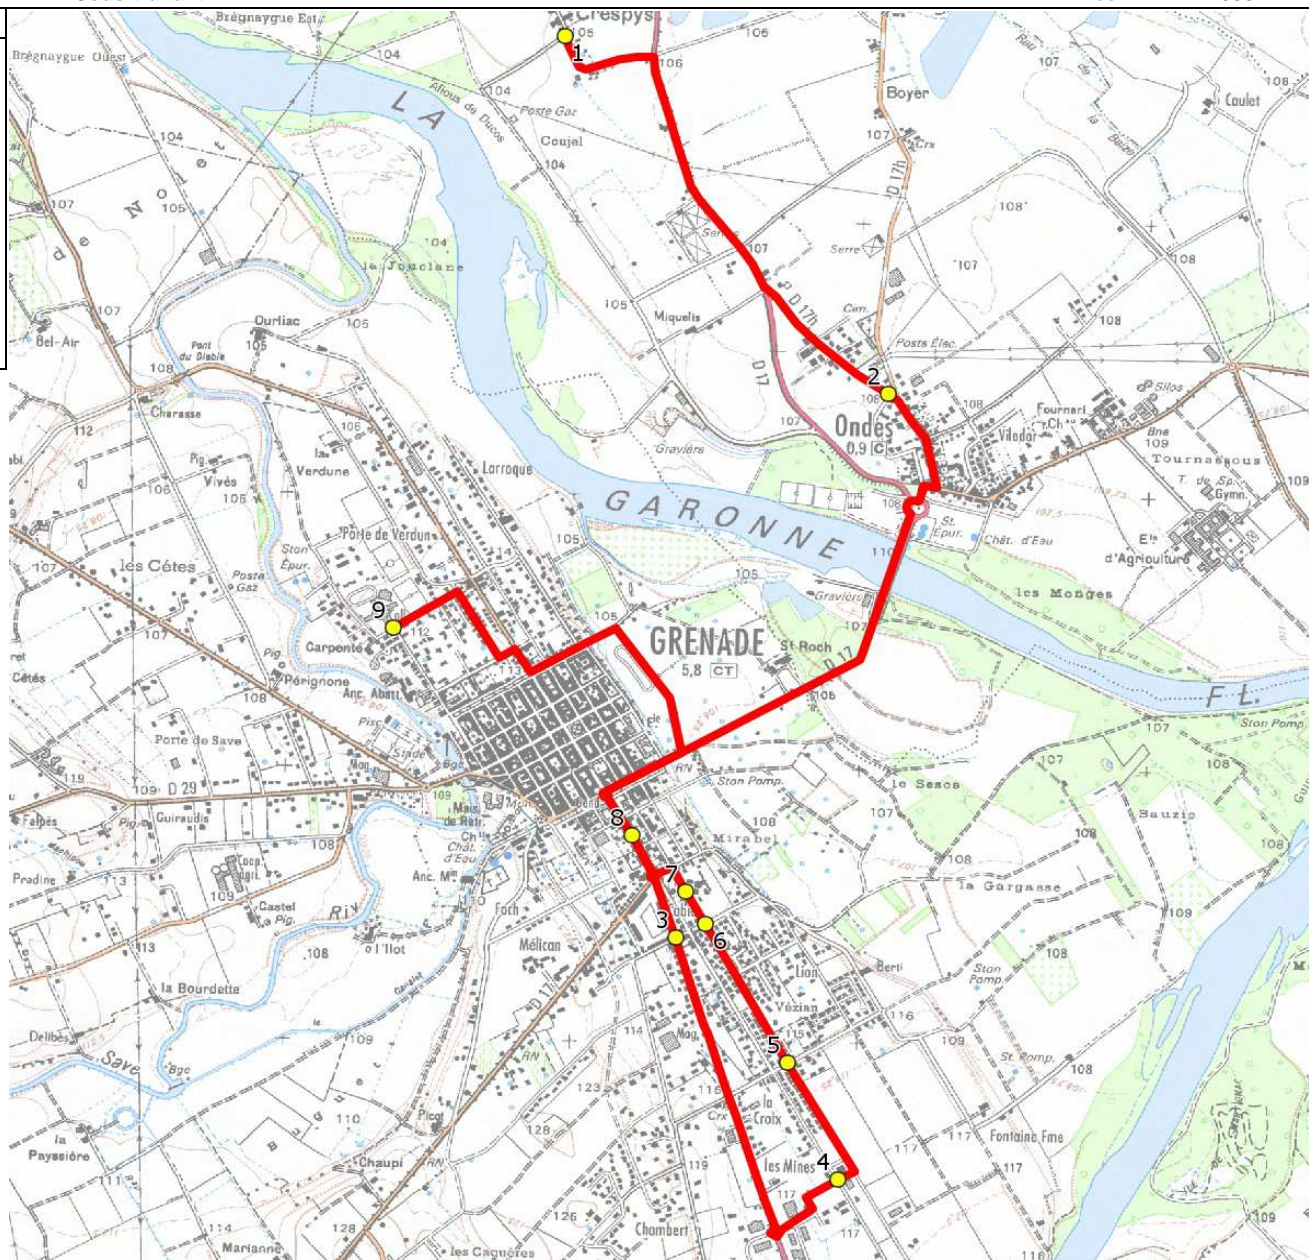

Mise à jour : 15/08/2017

Ligne : ONDES-COLLEGE GRENADE

Ligne N° : S7140

Marché (année de notification-durée) : 2017-1

Transporteur :

Km en charge : 10 Km

Nombre de places assises : 56 pl

Sous-traitant :

Année : 2005

ITINERAIRE INDICATIF (ALLER)	LMMJV--
ONDES	
1. Ch Caminet/Place/Crespys	07:27
2. R Marronniers/R des Demoiselles	07:31
GRENADE	
3. ABCGn0016 Mélican	07:37
4. R Pyrénées/R Tourmalet/R Aspin	07:39
5. R Port Haut/Ch St Sulpice	07:40
6. R Port Haut/AB	07:42
7. Ecole Jean Claude Gouze	07:44
8. ABCGn0014 Mairie	07:46
9. Collège Grand Selve	07:50

DIRECTION DES TRANSPORTS

Mise à jour : 15/08/2017 Marché (année de notification-durée) : 2017-1 Nombre de places assises : 56 pl	Ligne : ONDES-COLLEGE GRENADE Transporteur : Sous-traitant :	Ligne N° : S7140 Km en charge : 14 Km Année : 2005
---	--	--

ITINERAIRE INDICATIF (RETOUR)	LM-JV--	Merc
GRENADE		
1. Collège Grand Selve	16:40	12:05
ONDES		
2. Ch Caminet/Place/Crespys	16:45	12:10
3. R Marronniers/R des Demoiselles	16:47	12:15
GRENADE		
4. ABCGn0014 Mairie	16:55	12:22
5. ABCGn0016 Mélican	16:57	12:23
6. R Pyrénées/R Tourmalet/R Aspin	16:59	12:25
7. R Port Haut/Ch St Sulpice	17:00	12:26
8. R Port Haut/AB	17:01	12:27
9. Ecole Jean Claude Gouze	17:03	12:29