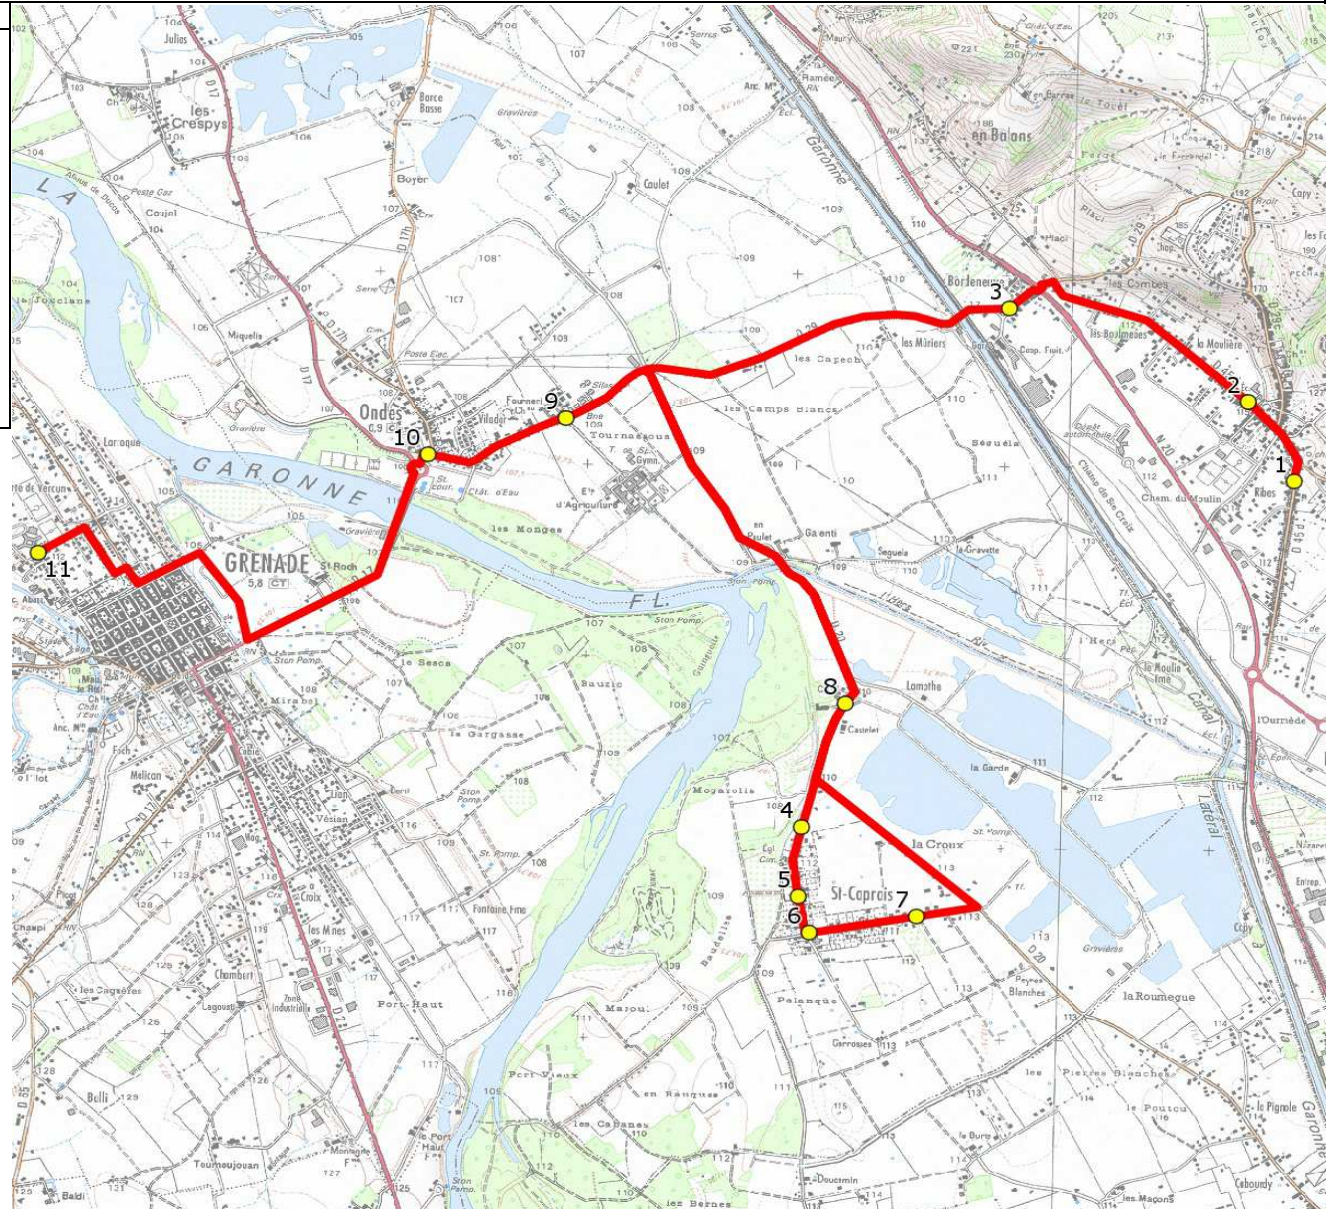

Mise à jour : 15/08/2016

Marché (année de notification-durée) : 2012-7

Nombre de places : 53 pl

Circuit : ONDES-COLLEGE DE GRENADE

Transporteur : CARS GERS GARONNE

Véhicule : IVECO / -

Circuit N° : S7139 / 34D03

Km en charge : 15,7 Km

Année : 2012

ITINERAIRE INDICATIF (ALLER)	LMMJV--
CASTELNAU-D'ESTRETEFONDS	
1. ABCGn0010 L'Ourmède	07:10
2. ABCGn0009 Mairie	07:11
3. ABCGn°1587 Gare	07:15
GRENADE	
4. PCG Bains Romains	07:21
5. PCG Rouanel	07:22
6. ABCDn1646 Saint Caprais	07:23
7. R Neuve/C6	07:25
8. RD20/Château/PCG Bagnols	07:29
ONDES	
9. PCG/Lycée Agricole/RD29	07:34
10. PCG Mairie	07:35
GRENADE	
11. Collège Grand Selve	07:40

Mise à jour : 15/08/2016	Circuit : ONDES-COLLEGE DE GRENADE	Circuit N° : S7139 / 34D03
Marché (année de notification-durée) : 2012-7	Transporteur : CARS GERS GARONNE	Km en charge : 15,69 Km
Nombre de places : 55 pl	Véhicule : BOVA / BB-947-KF	Année : 2005

ITINERAIRE INDICATIF (RETOUR)	LM-JV--	Merc
1. Collège Grand Selve	16:40	12:05
2. PCG Mairie	16:45	12:10
3. PCG/Lycée Agricole/RD29	16:46	12:11
4. PCG Bains Romains	16:47	12:12
5. PCG Rouanel	16:48	12:13
6. ABCDn1646 Saint Caprais	16:49	12:14
7. R Neuve/C6	16:51	12:17
8. RD20/Château/PCG Bagnols	16:52	12:18
CASTELNAU-D'ESTRETEFONDS		
9. ABCGn°1587 Gare	16:58	12:23
10. ABCGn0009 Mairie	17:02	12:27
11. ABCGn0010 L'Ourmède	17:04	12:29