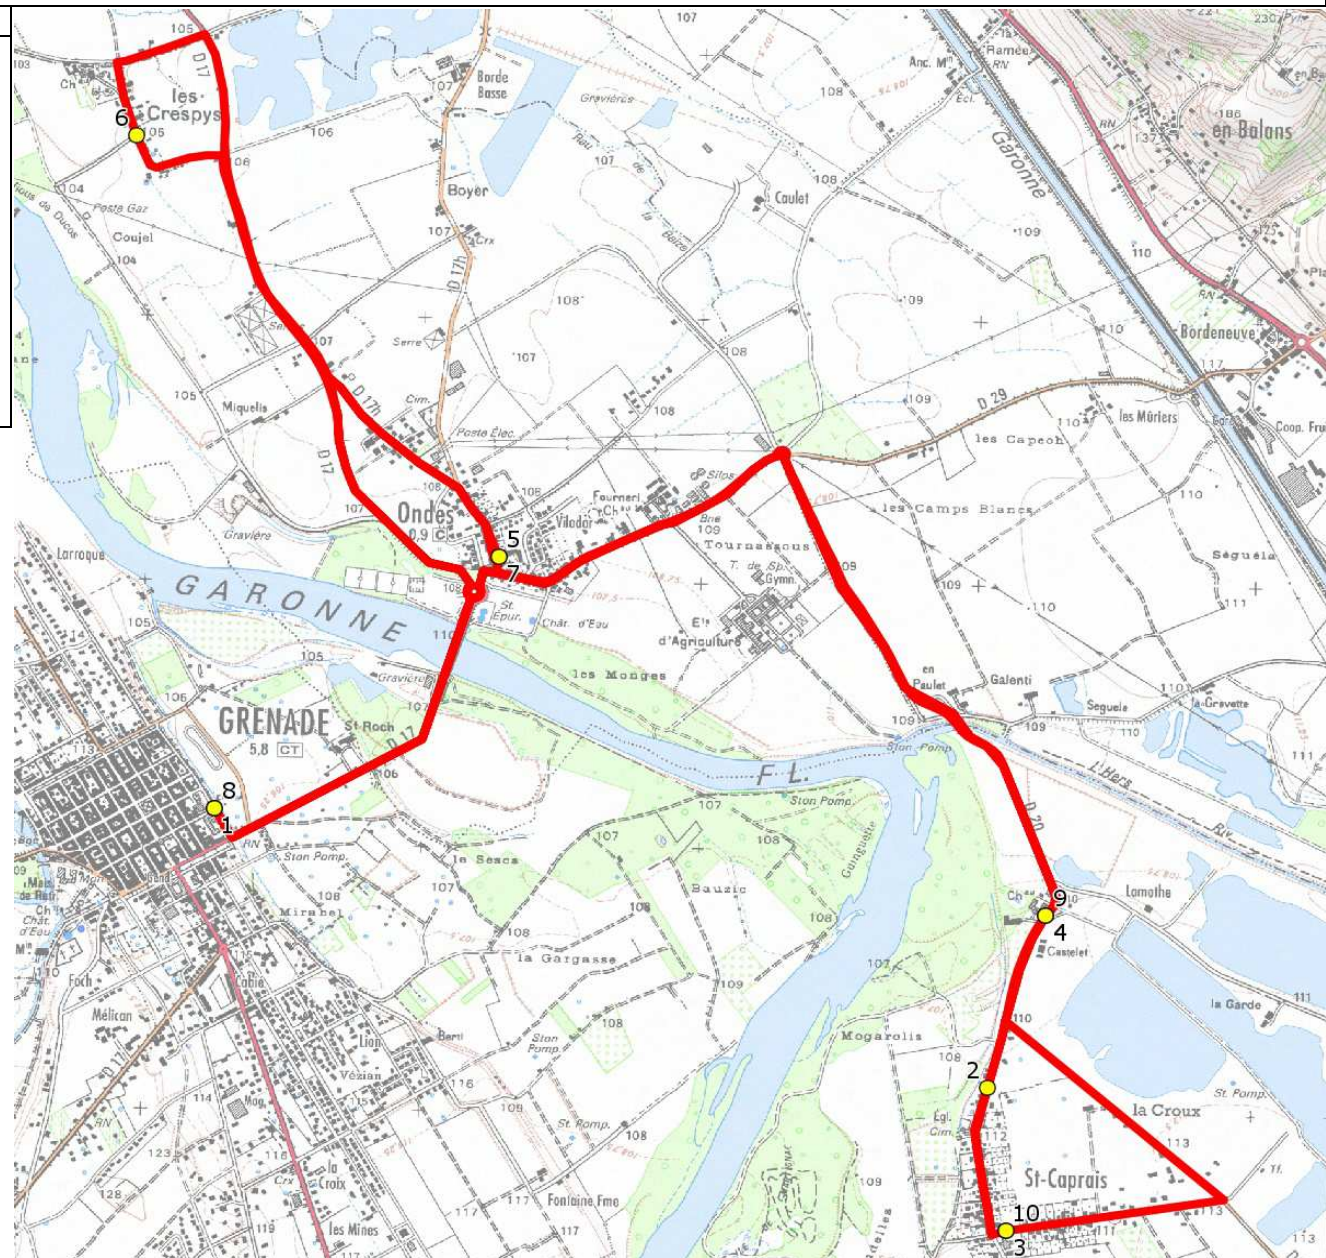

Mise à jour : 15/08/2017

Ligne : RPI ONDES-GRENADE ST CAPRAIS

Ligne N° : S7401 / S7401

Marché (année de notification-durée) : 2012-7

Transporteur : CARS GERS GARONNE

Km en charge : 27 Km

Nombre de places assises : 53 pl

Sous-traitant :

Année : 2012

ITINERAIRE INDICATIF (ALLER)	LMMJV--
GRENADE	
1. Ecole La Bastide	07:50 (1)
2. PCG Bains Romains	07:55
3. Ecole Maternelle de Saint Caprais	08:00
4. RD20/Château/PCG Bagnols	08:05
ONDES	
5. Ecole Primaire	08:10
6. Ch Caminet/Place/Crespys	08:15
7. Ecole Primaire	08:23
GRENADE	
8. Ecole La Bastide	08:40
9. RD20/Château/PCG Bagnols	08:47
10. Ecole Maternelle de Saint Caprais	08:50 (1)

Renvoi/Nota :

1 : Accompagnant

Mise à jour : 15/08/2017

Ligne : RPI ONDES-GRENADE ST CAPRAIS

Ligne N° : S7401 / S7401

Marché (année de notification-durée) : 2012-7

Transporteur : CARS GERS GARONNE

Km en charge : 17 Km

Nombre de places assises : 53 pl

Sous-traitant :

Année : 2012

ITINERAIRE INDICATIF (RETOUR)	LM-JV--	Merc
ONDES		
1. Ecole	16:20	11:25
GRENADE		
2. RD20/Château/PCG Bagnols	16:30	11:35
3. PCG Bains Romains	16:31	11:36
4. Ecole Maternelle de Saint Caprais	16:33 (1)	11:38 (1)
ONDES		
5. Ecole Primaire	16:46	11:49
6. Ch Caminet/Place/Crespys	16:53	11:56
GRENADE		
7. Ecole La Bastide	17:02 (1)	12:07 (1)